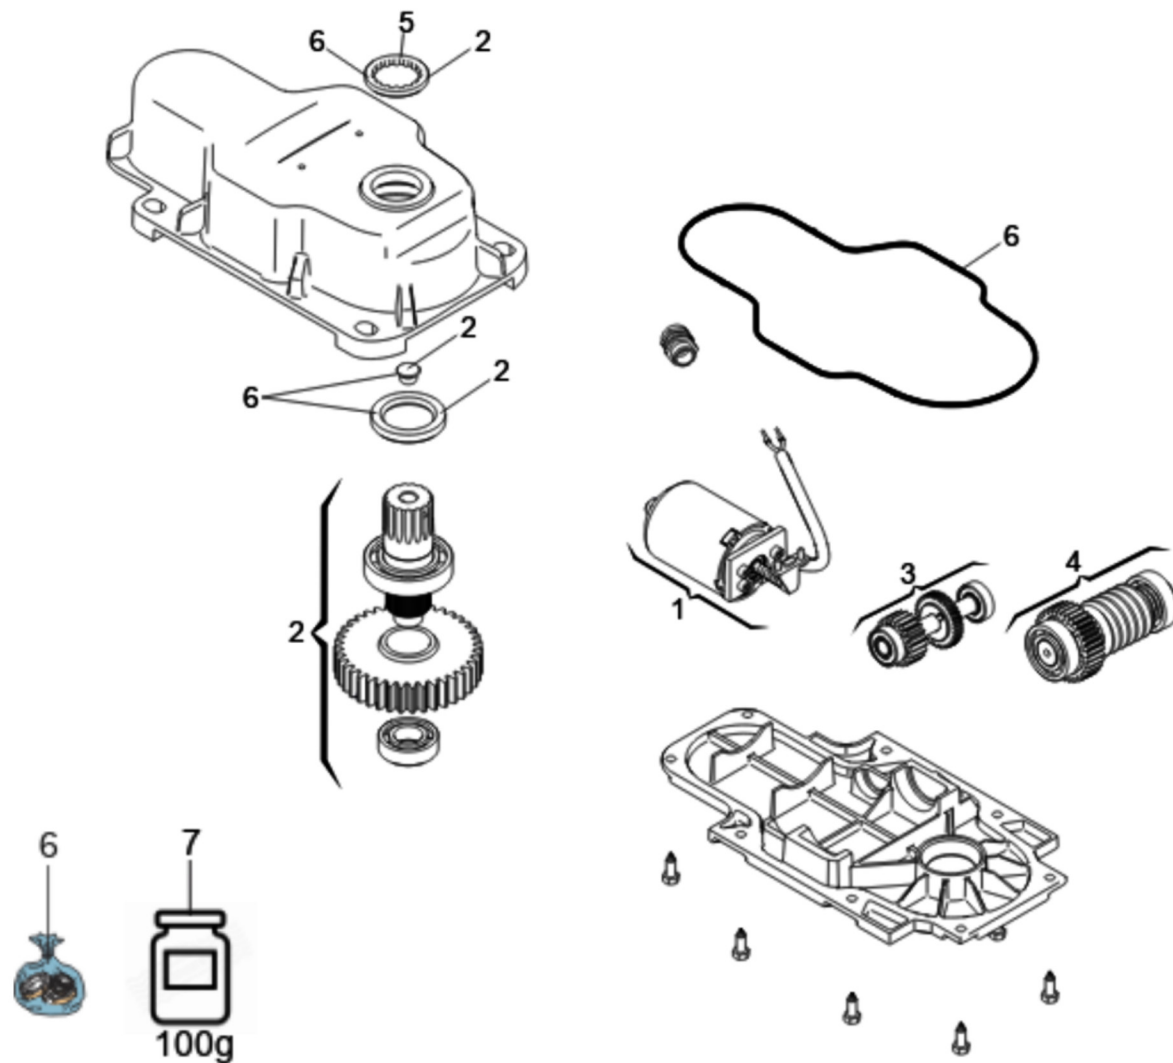

»DESPIECE DE OPERADOR MARCA GENIUS MOD.ROLLER MINI 24VDC/115VAC.

Pos.	Codice	Descrizione	Q.ta
001	63000293	GRUPPO MOTORE ROLLER MINI 24VDC	1
002	63000298	GRUPPO ALBERO ROLLER MINI	1
003	63000337	GRUPPO PRIMA RIDUZIONE	1
004	63000299	GRUPPO SECONDA RIDUZIONE ROLLER MINI	1
005	6020360	DISTANZIALE ALBERO ROLLER ROLLER MINI	1
006	63003377	KIT GUARNIZIONI ROLLER MINI	1
007	714034	GRASSO MULTIPURPOSE FAAC 18KG	1

ROLLER MINI GRUPPO MOTORE ROLLER MINI 24VDC